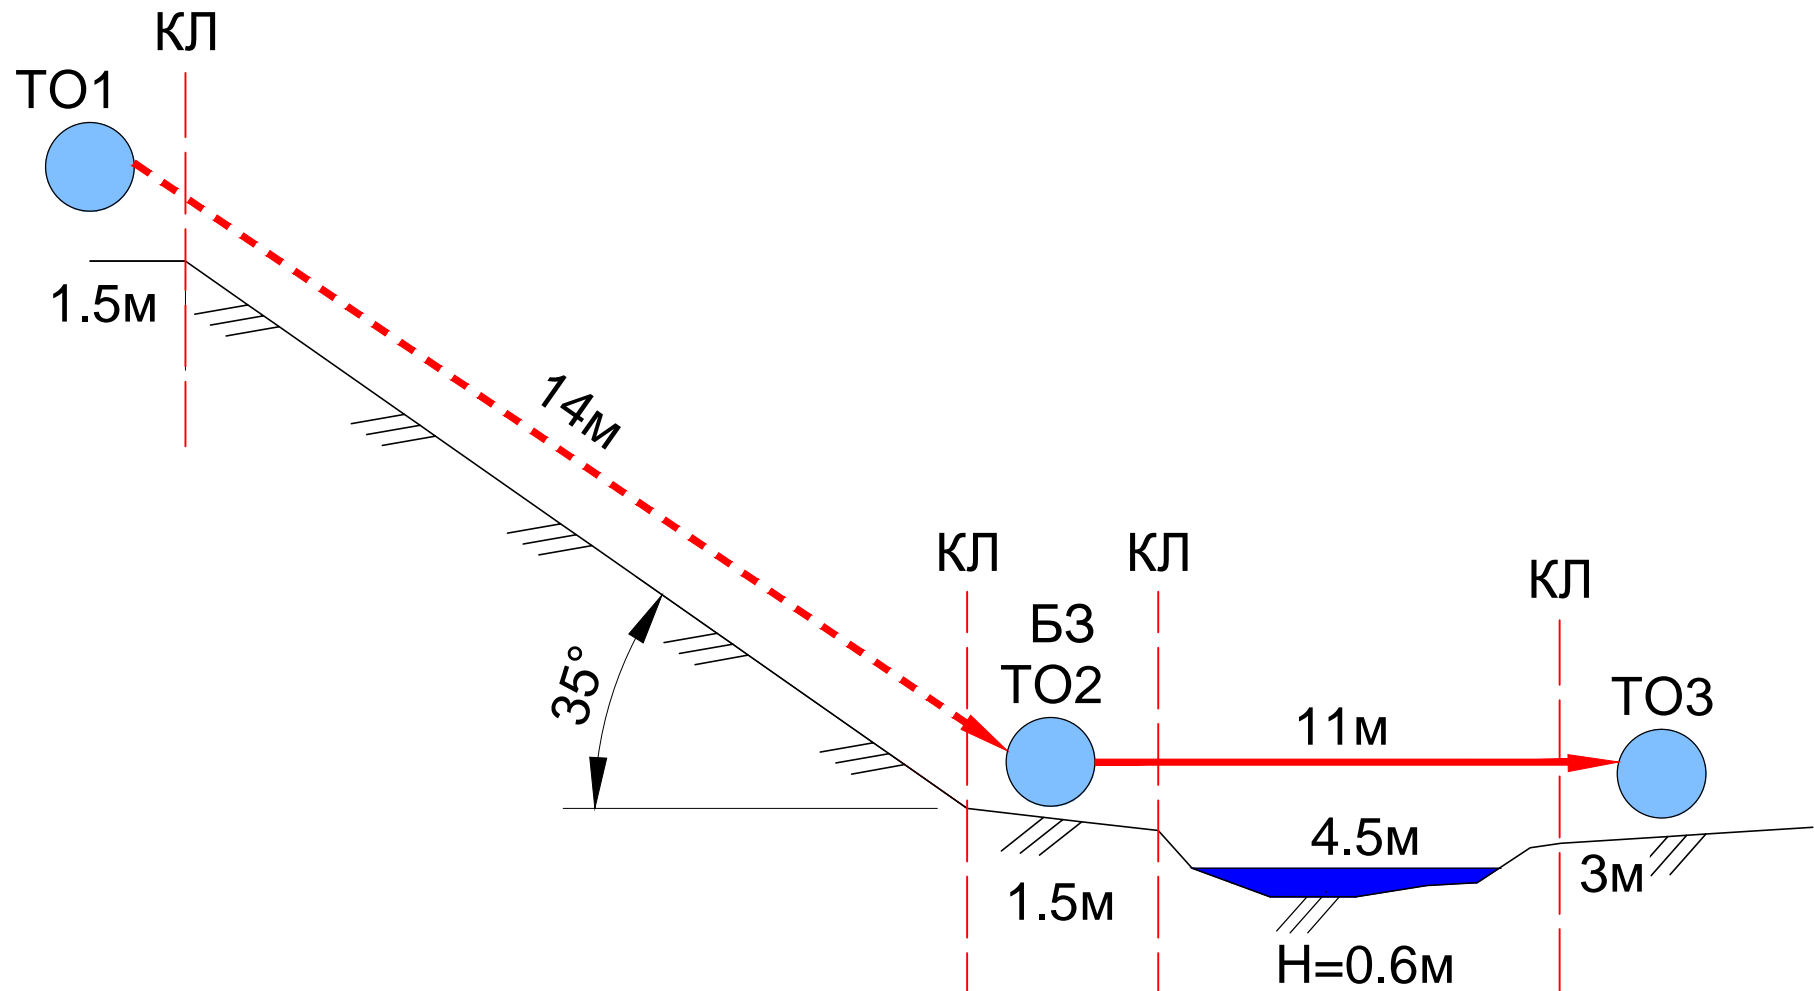

Открытый Кубок МТУСИ по спортивному туризму на пешеходных дистанциях «Золотой лист»

26-27 сентября 2015 года

МО, Городской округ Подольск, лесной массив «Весенняя»

Схема блока этапов 1-2 длинной дистанции:

Открытый Кубок МТУСИ по спортивному туризму на пешеходных дистанциях «Золотой лист»

26-27 сентября 2015 года

МО, Городской округ Подольск, лесной массив «Весенняя»

Схема этапа "Навесная переправа" длинной дистанции: